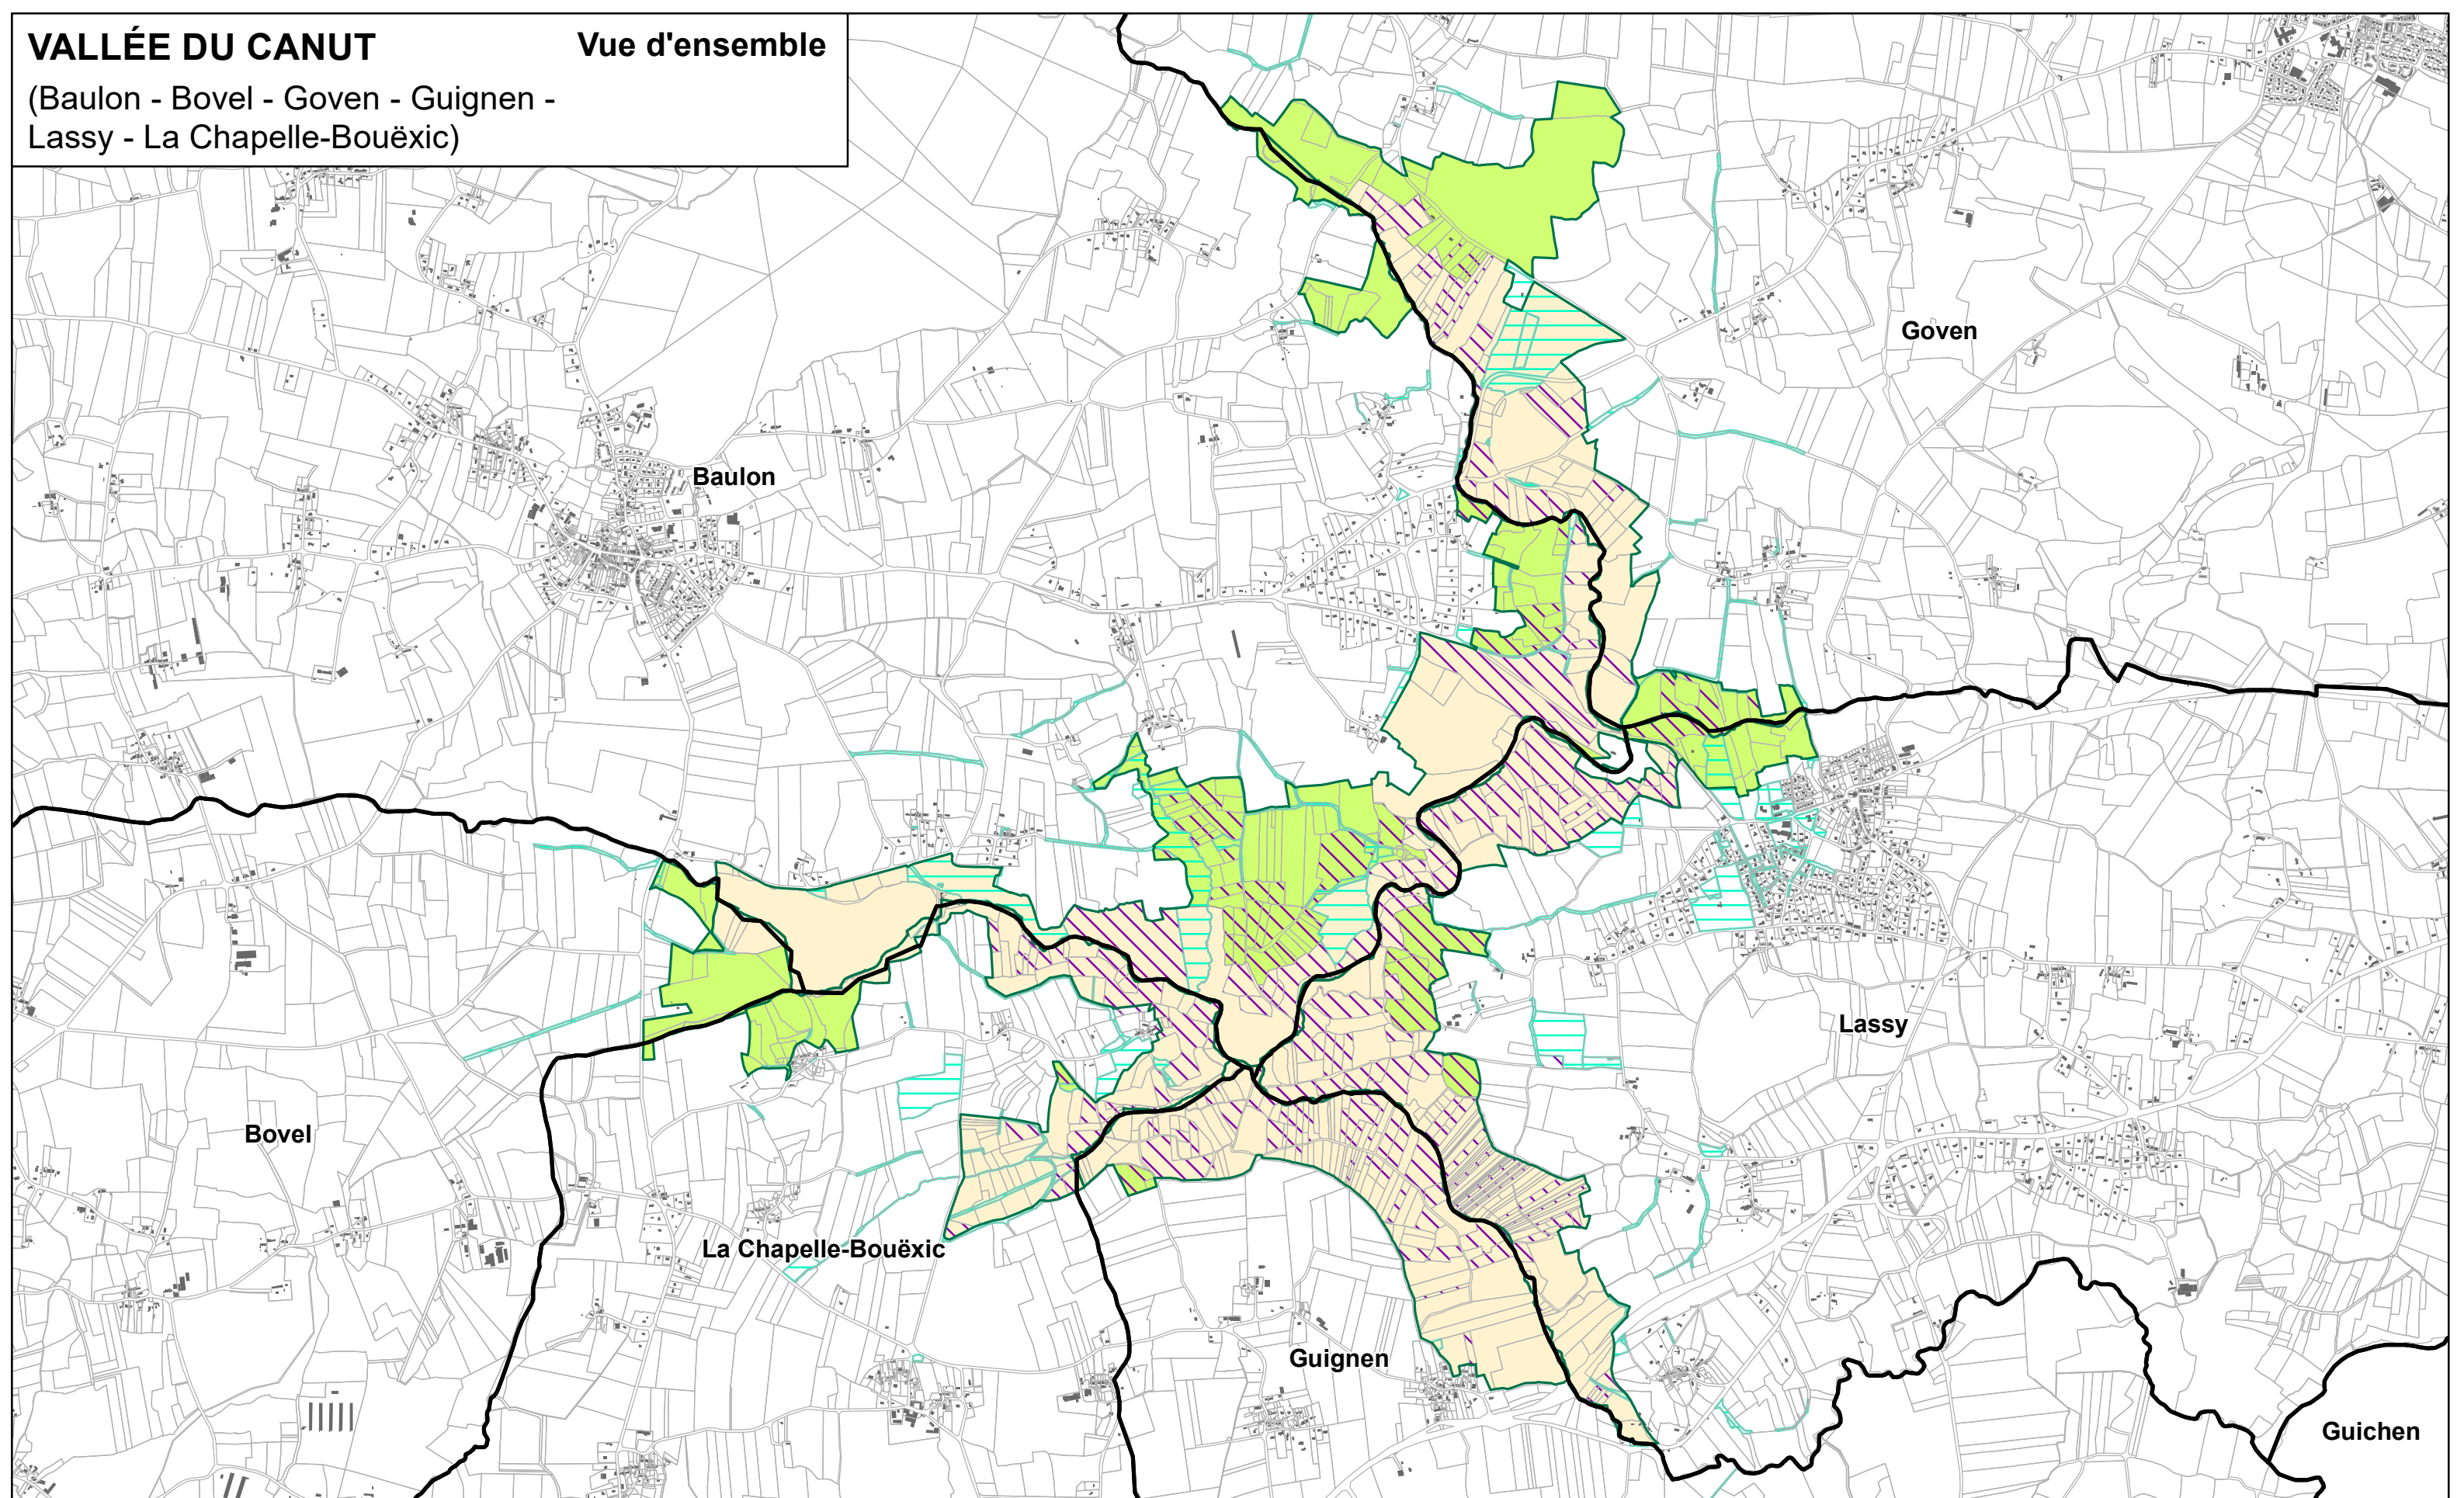

VALLÉE DU CANUT

Vue d'ensemble

(Baulon - Bovel - Goven - Guignen - Lassy - La Chapelle-Bouëxic)

 Zone de préemption actuelle	 Propriété du Département	 Limite communale
Proposition	 Propriété communale	 Cadastre
 Réduction de la zone de préemption		 Bâti
 Extension de la zone de préemption		
 Zone de préemption finale		

Fonds : Mégalis Bretagne; Cadastre
Sources : CD 35; DREAL Bretagne

Mai 2018 0 125 250 500 Mètres